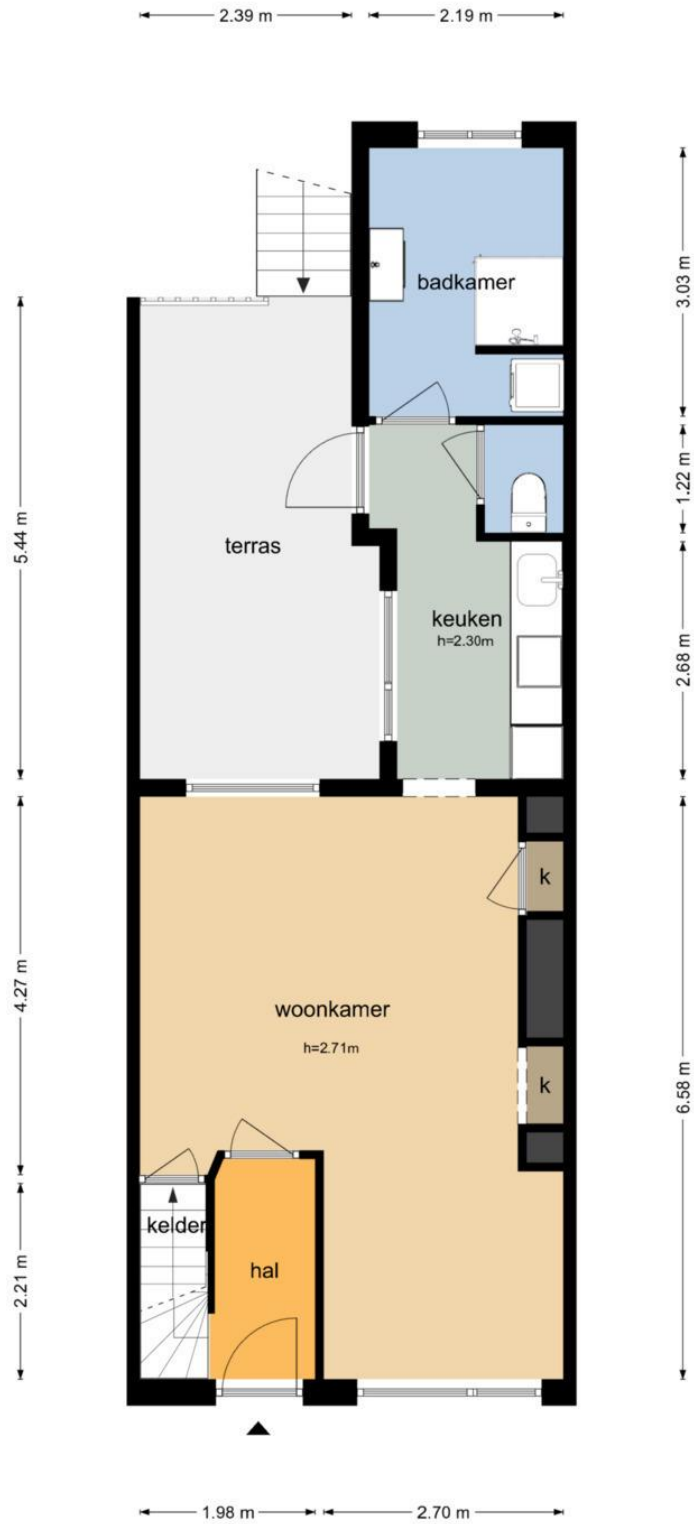

Havenstraat 7 - Werkendam
Begane Grond

De plattegronden zijn geproduceerd voor promotionele doeleinden en ter indicatie.
Aan de plattegronden kunnen geen rechten worden ontleend
© www.objectenco.nl