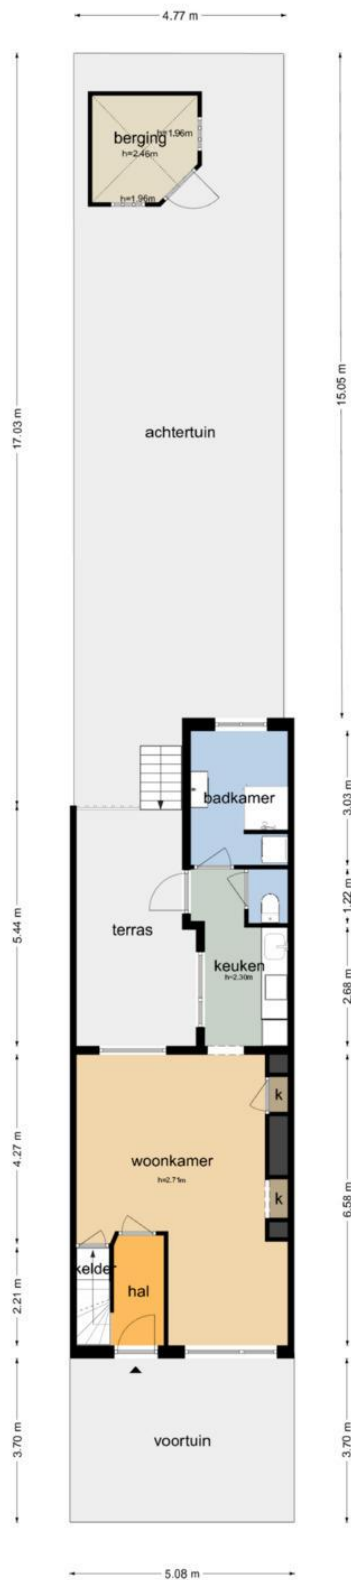

Havenstraat 7 - Werkendam
Tuin

De plattegronden zijn geproduceerd voor promotionele doeleinden en ter indicatie.
Aan de plattegronden kunnen geen rechten worden ontleend.
© www.objectenco.nl