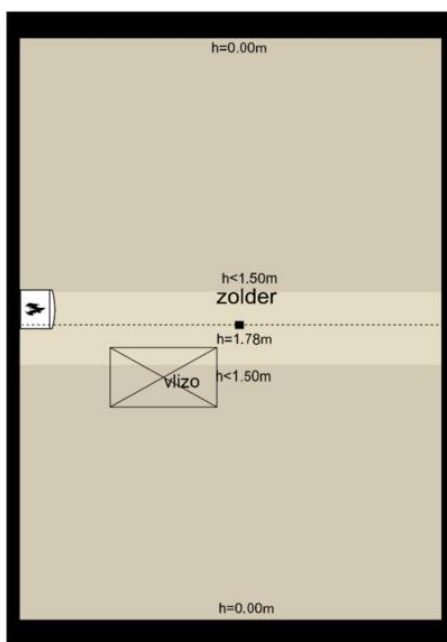

Havenstraat 7 - Werkendam  
Tweede Verdieping

4.76 m

6.57 m

De plattegronden zijn geproduceerd voor promotionele doeleinden en ter indicatie.  
Aan de plattegronden kunnen geen rechten worden ontleend  
© www.objectenco.nl