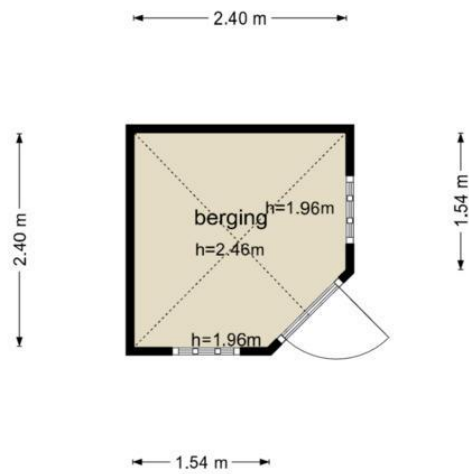

**Havenstraat 7 - Werkendam
Berging**

De plattegronden zijn geproduceerd voor promotionele doeleinden en ter indicatie.
Aan de plattegronden kunnen geen rechten worden ontleend
© www.objectenco.nl