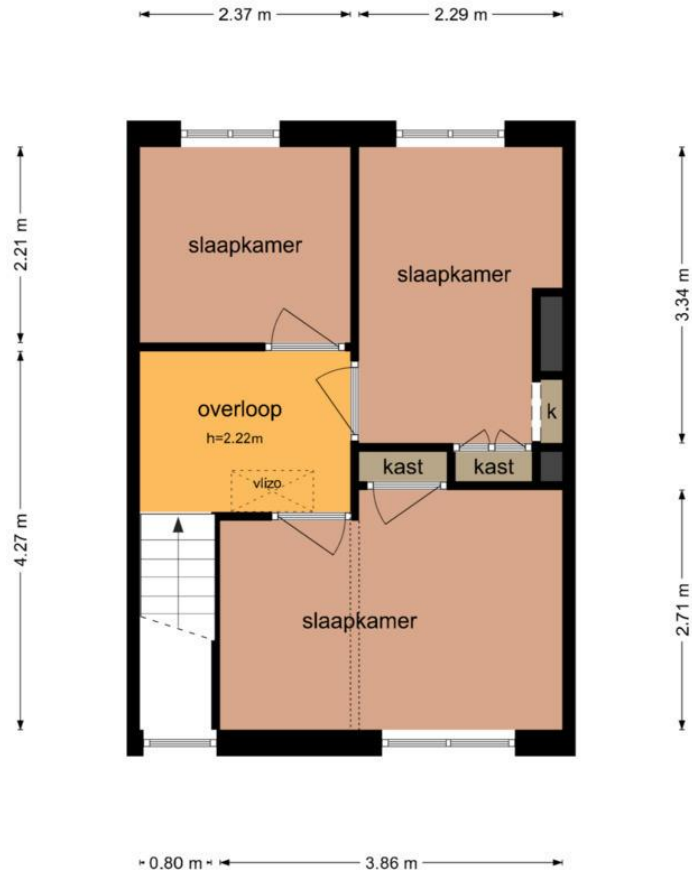

Havenstraat 7 - Werkendam
Eerste Verdieping

De plattegronden zijn geproduceerd voor promotionele doeleinden en ter indicatie.
Aan de plattegronden kunnen geen rechten worden ontleend
© www.objectenco.nl